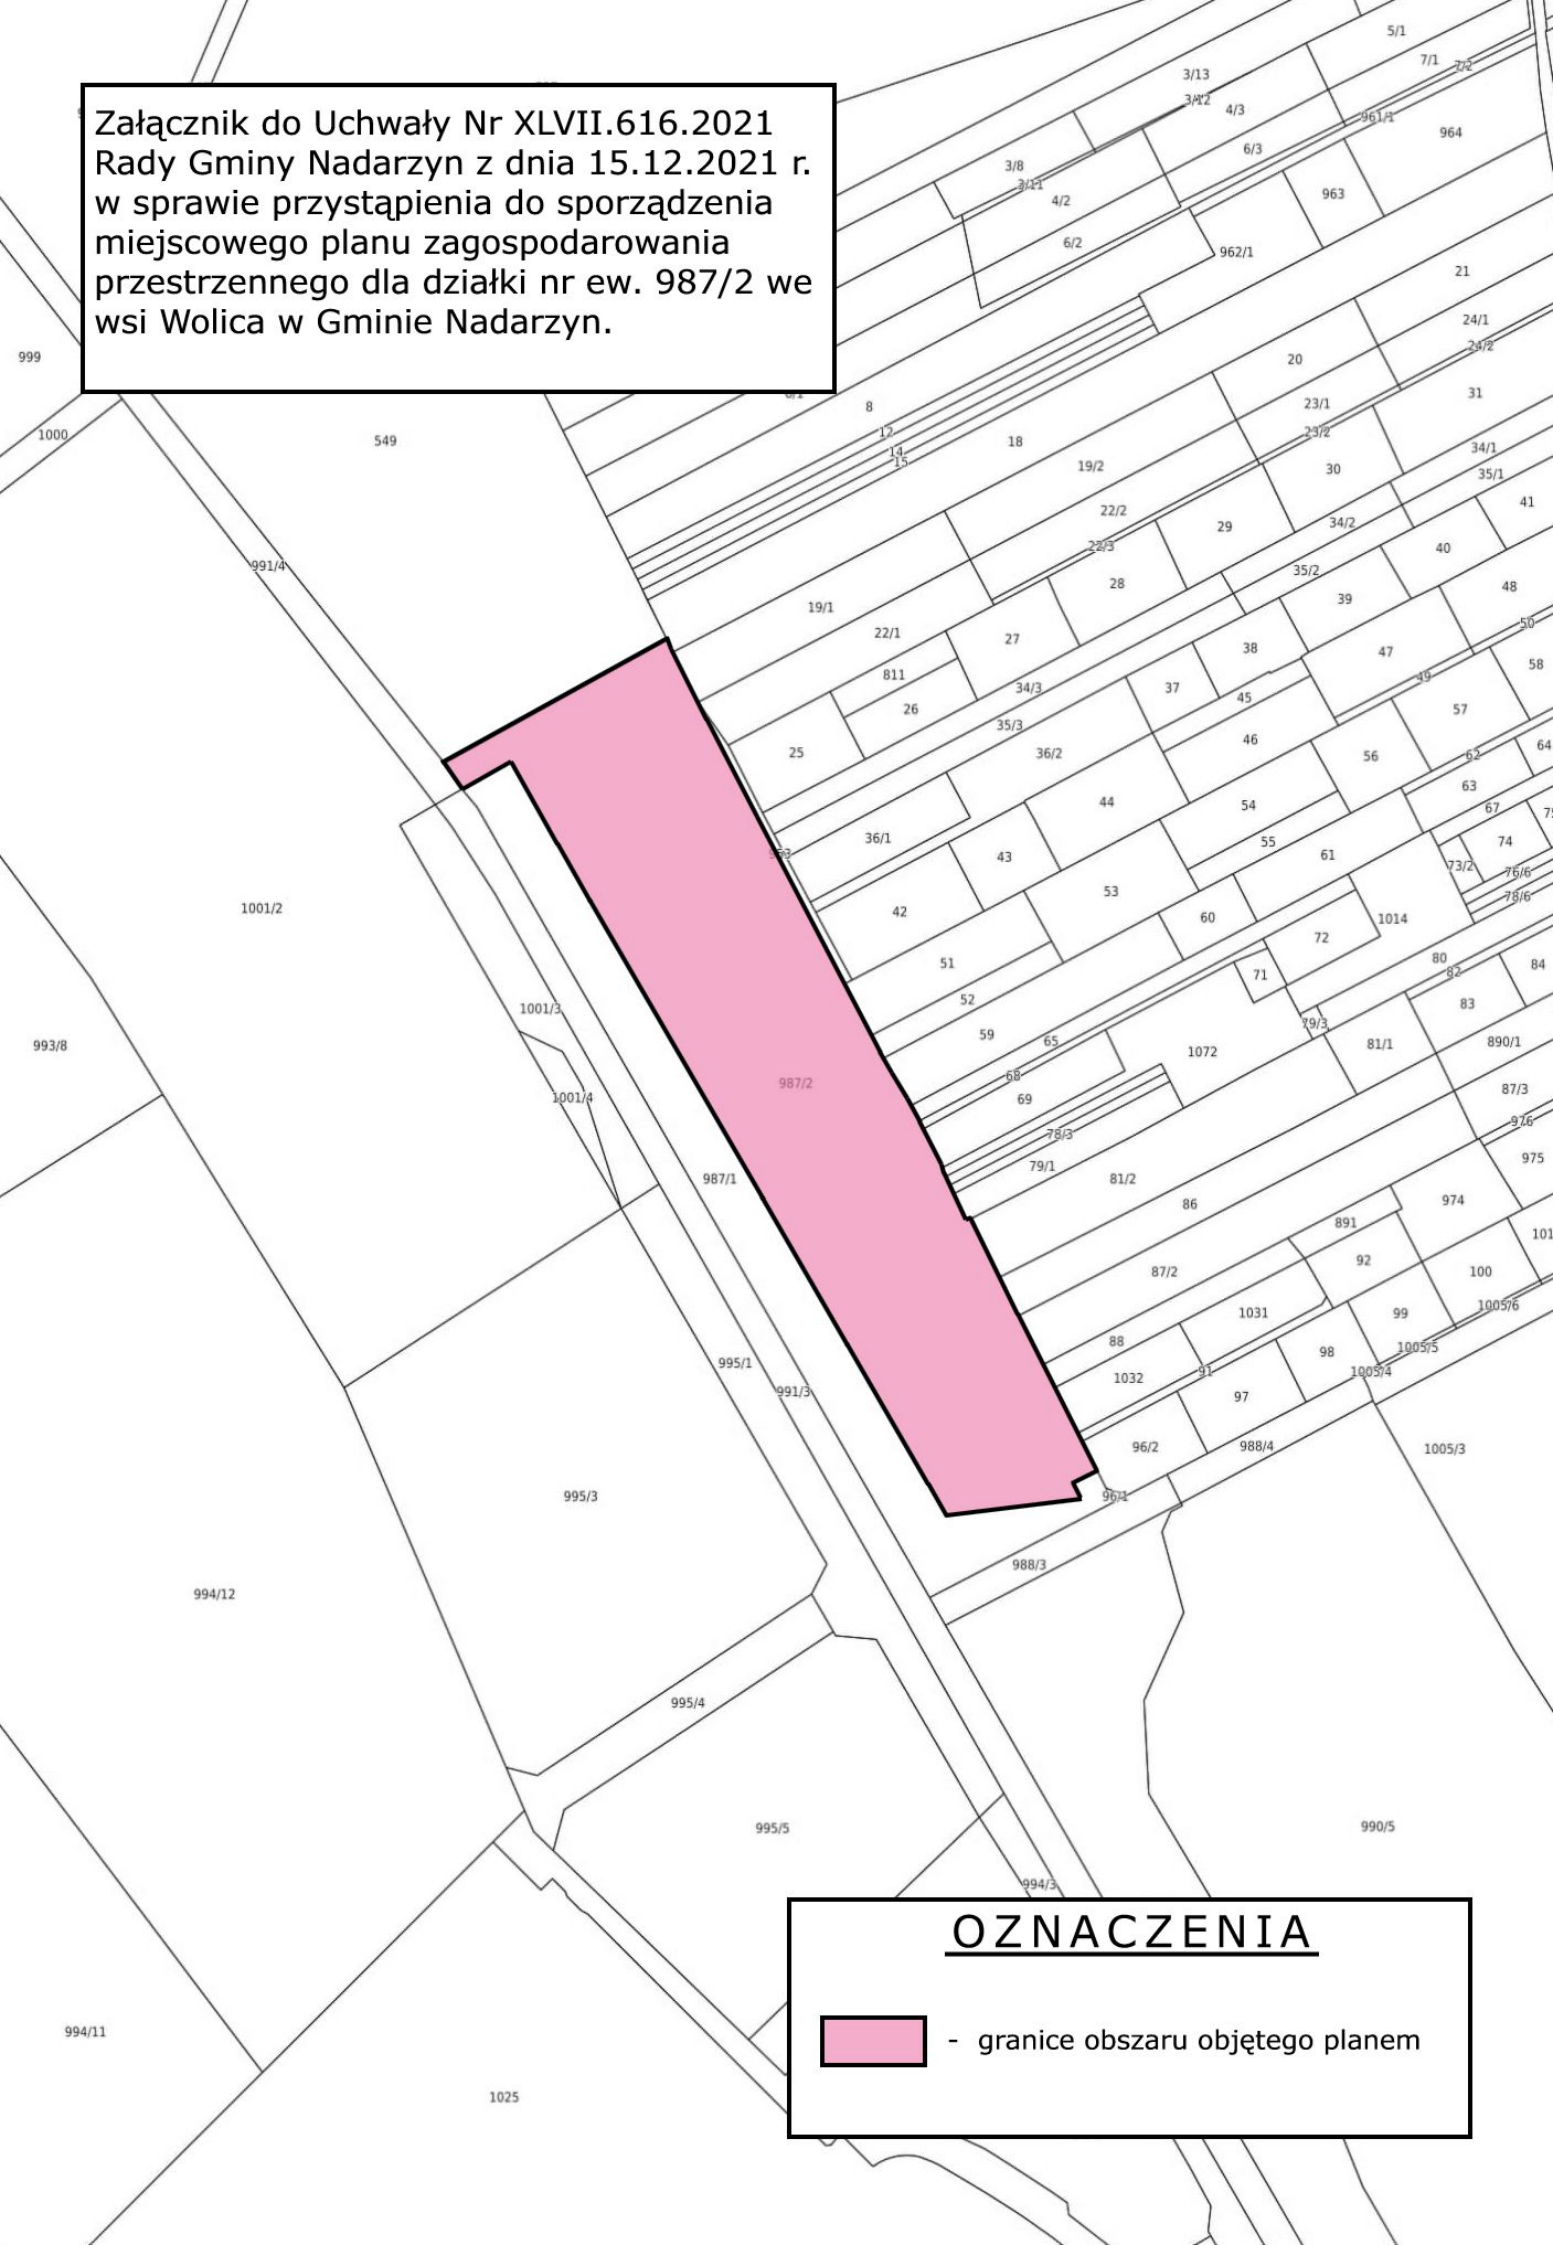

Załącznik do Uchwały Nr XLVII.616.2021
Rady Gminy Nadarzyn z dnia 15.12.2021 r.
w sprawie przystąpienia do sporządzenia
miejscowego planu zagospodarowania
przestrzennego dla działki nr ew. 987/2 we
wsi Wolica w Gminie Nadarzyn.

OZNACZENIA

 - granice obszaru objętego planem