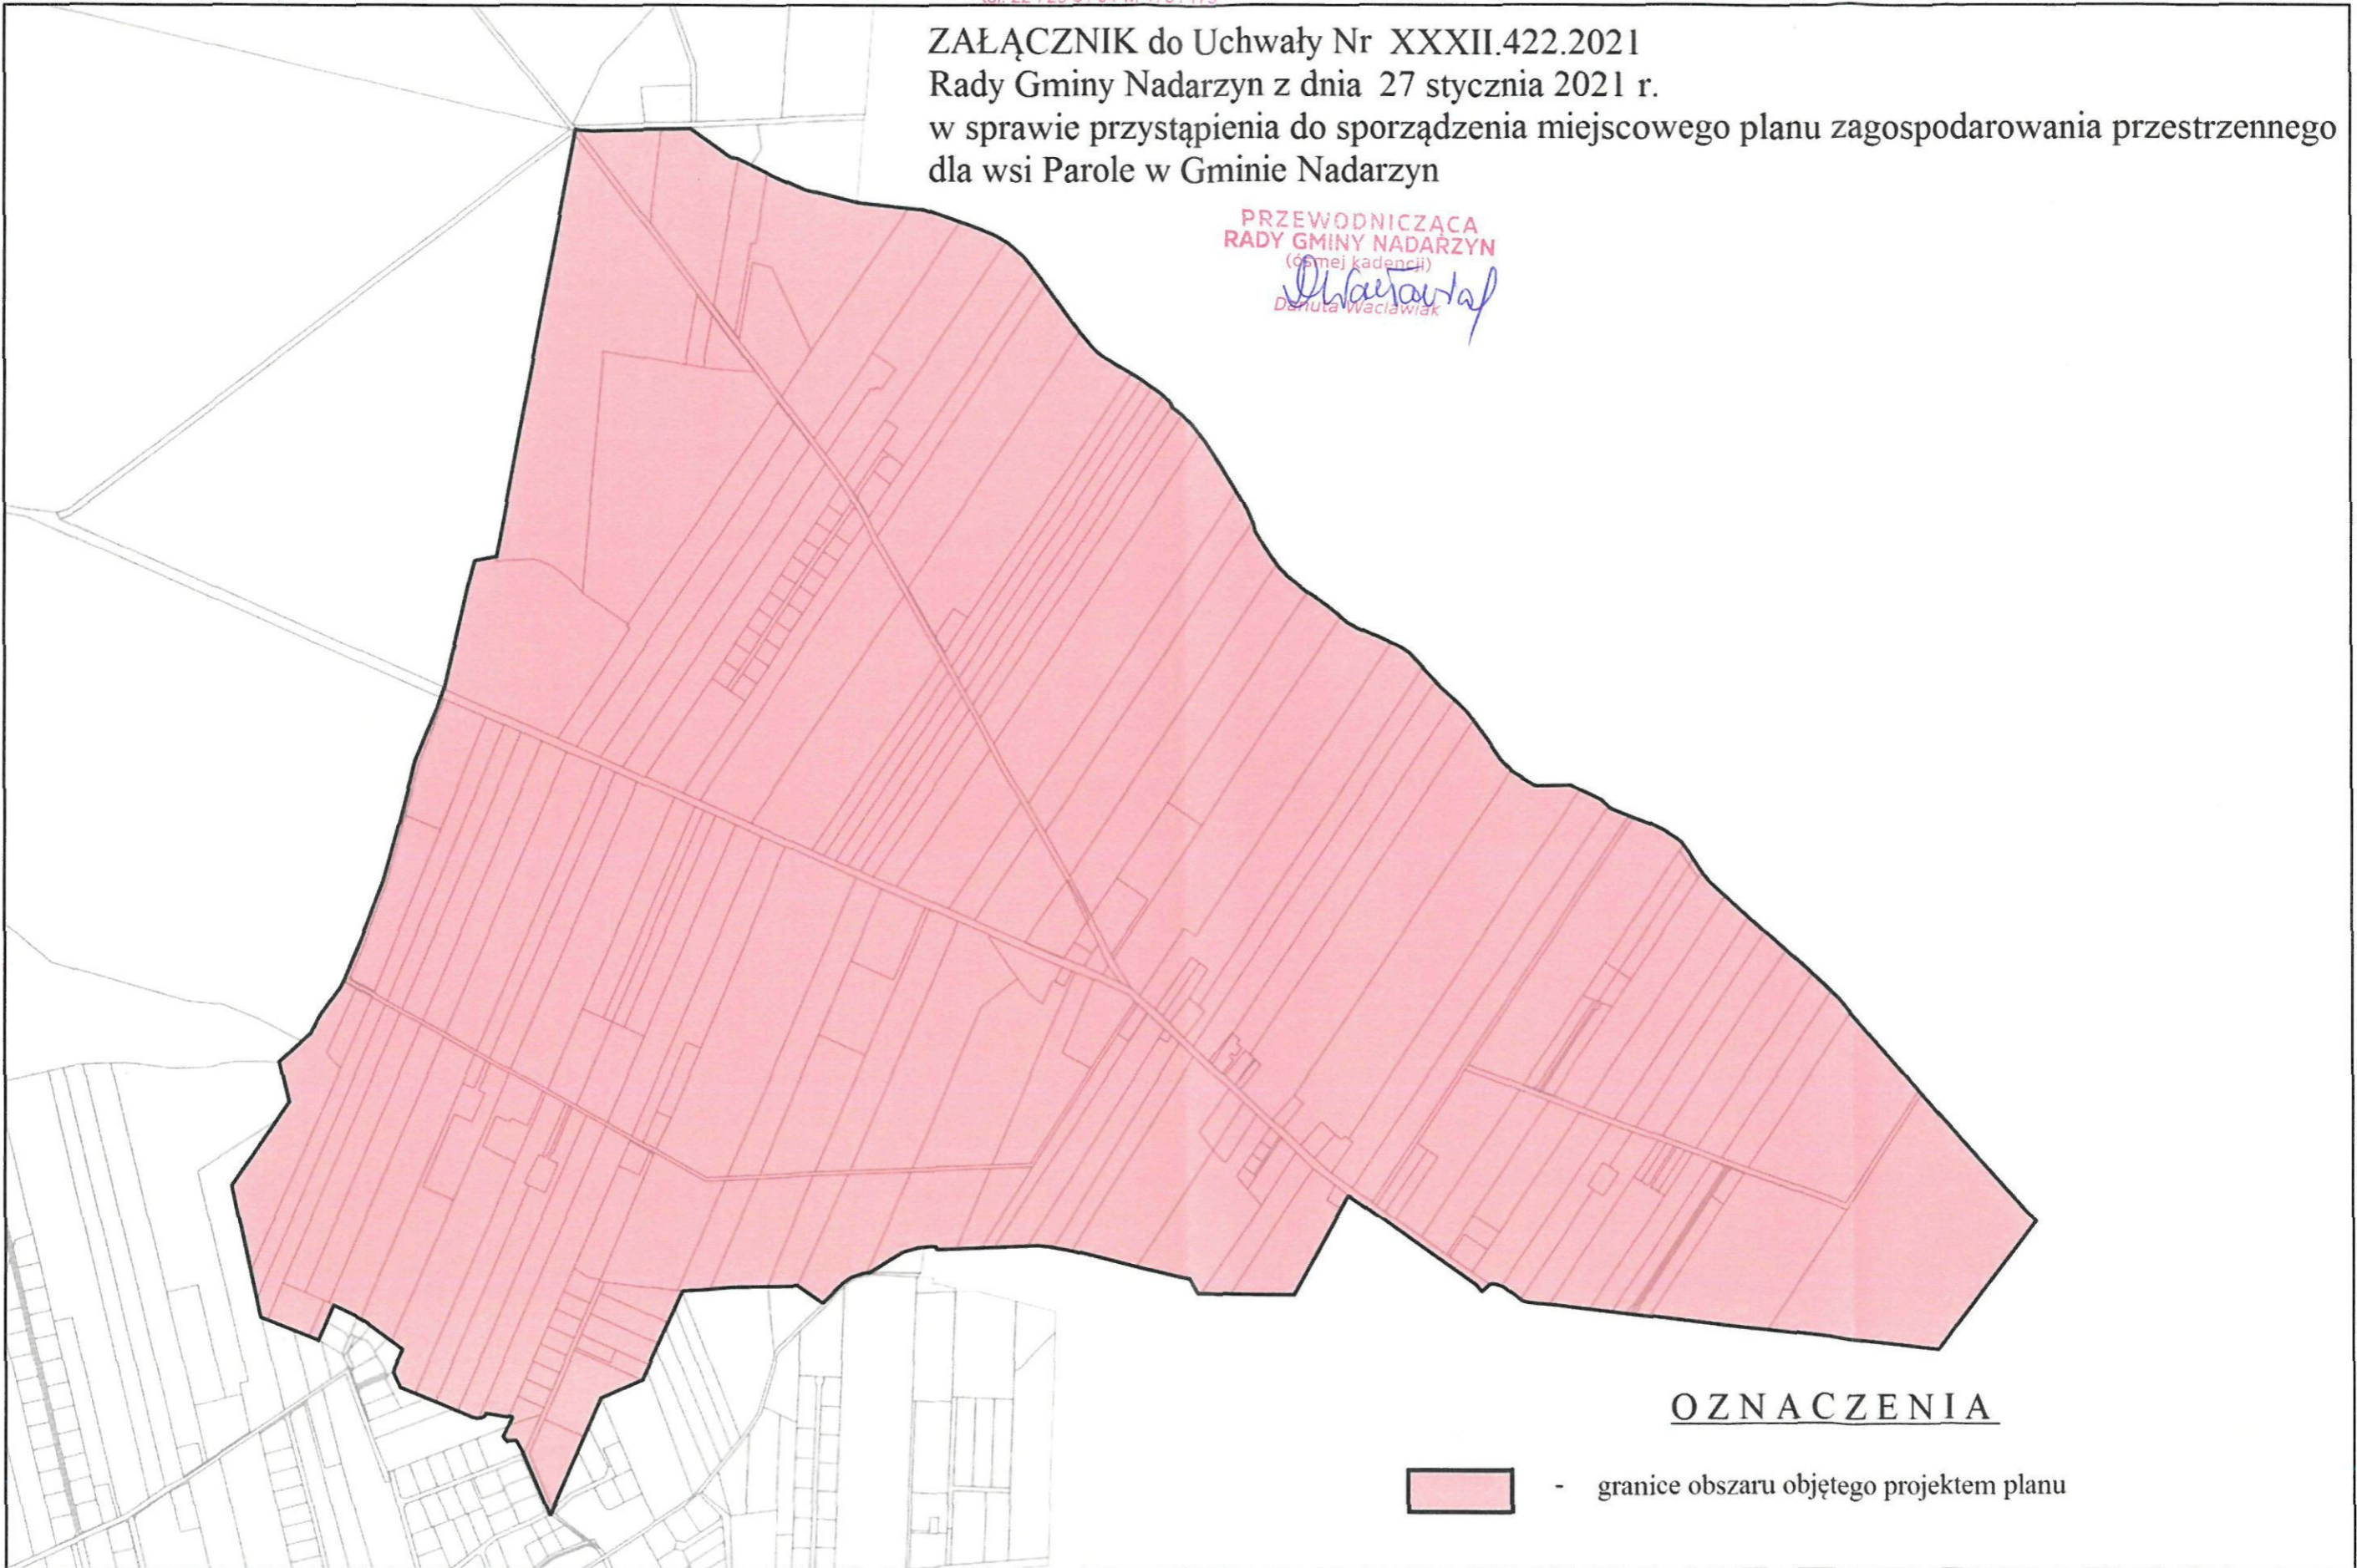

PRZEWODNICZĄCA
RADY GMINY NADARZYN
(ósmej kadencji)
Dorota Wacławiak
Dorota Wacławiak

OZNACZENIA

 - granice obszaru objętego projektem planu