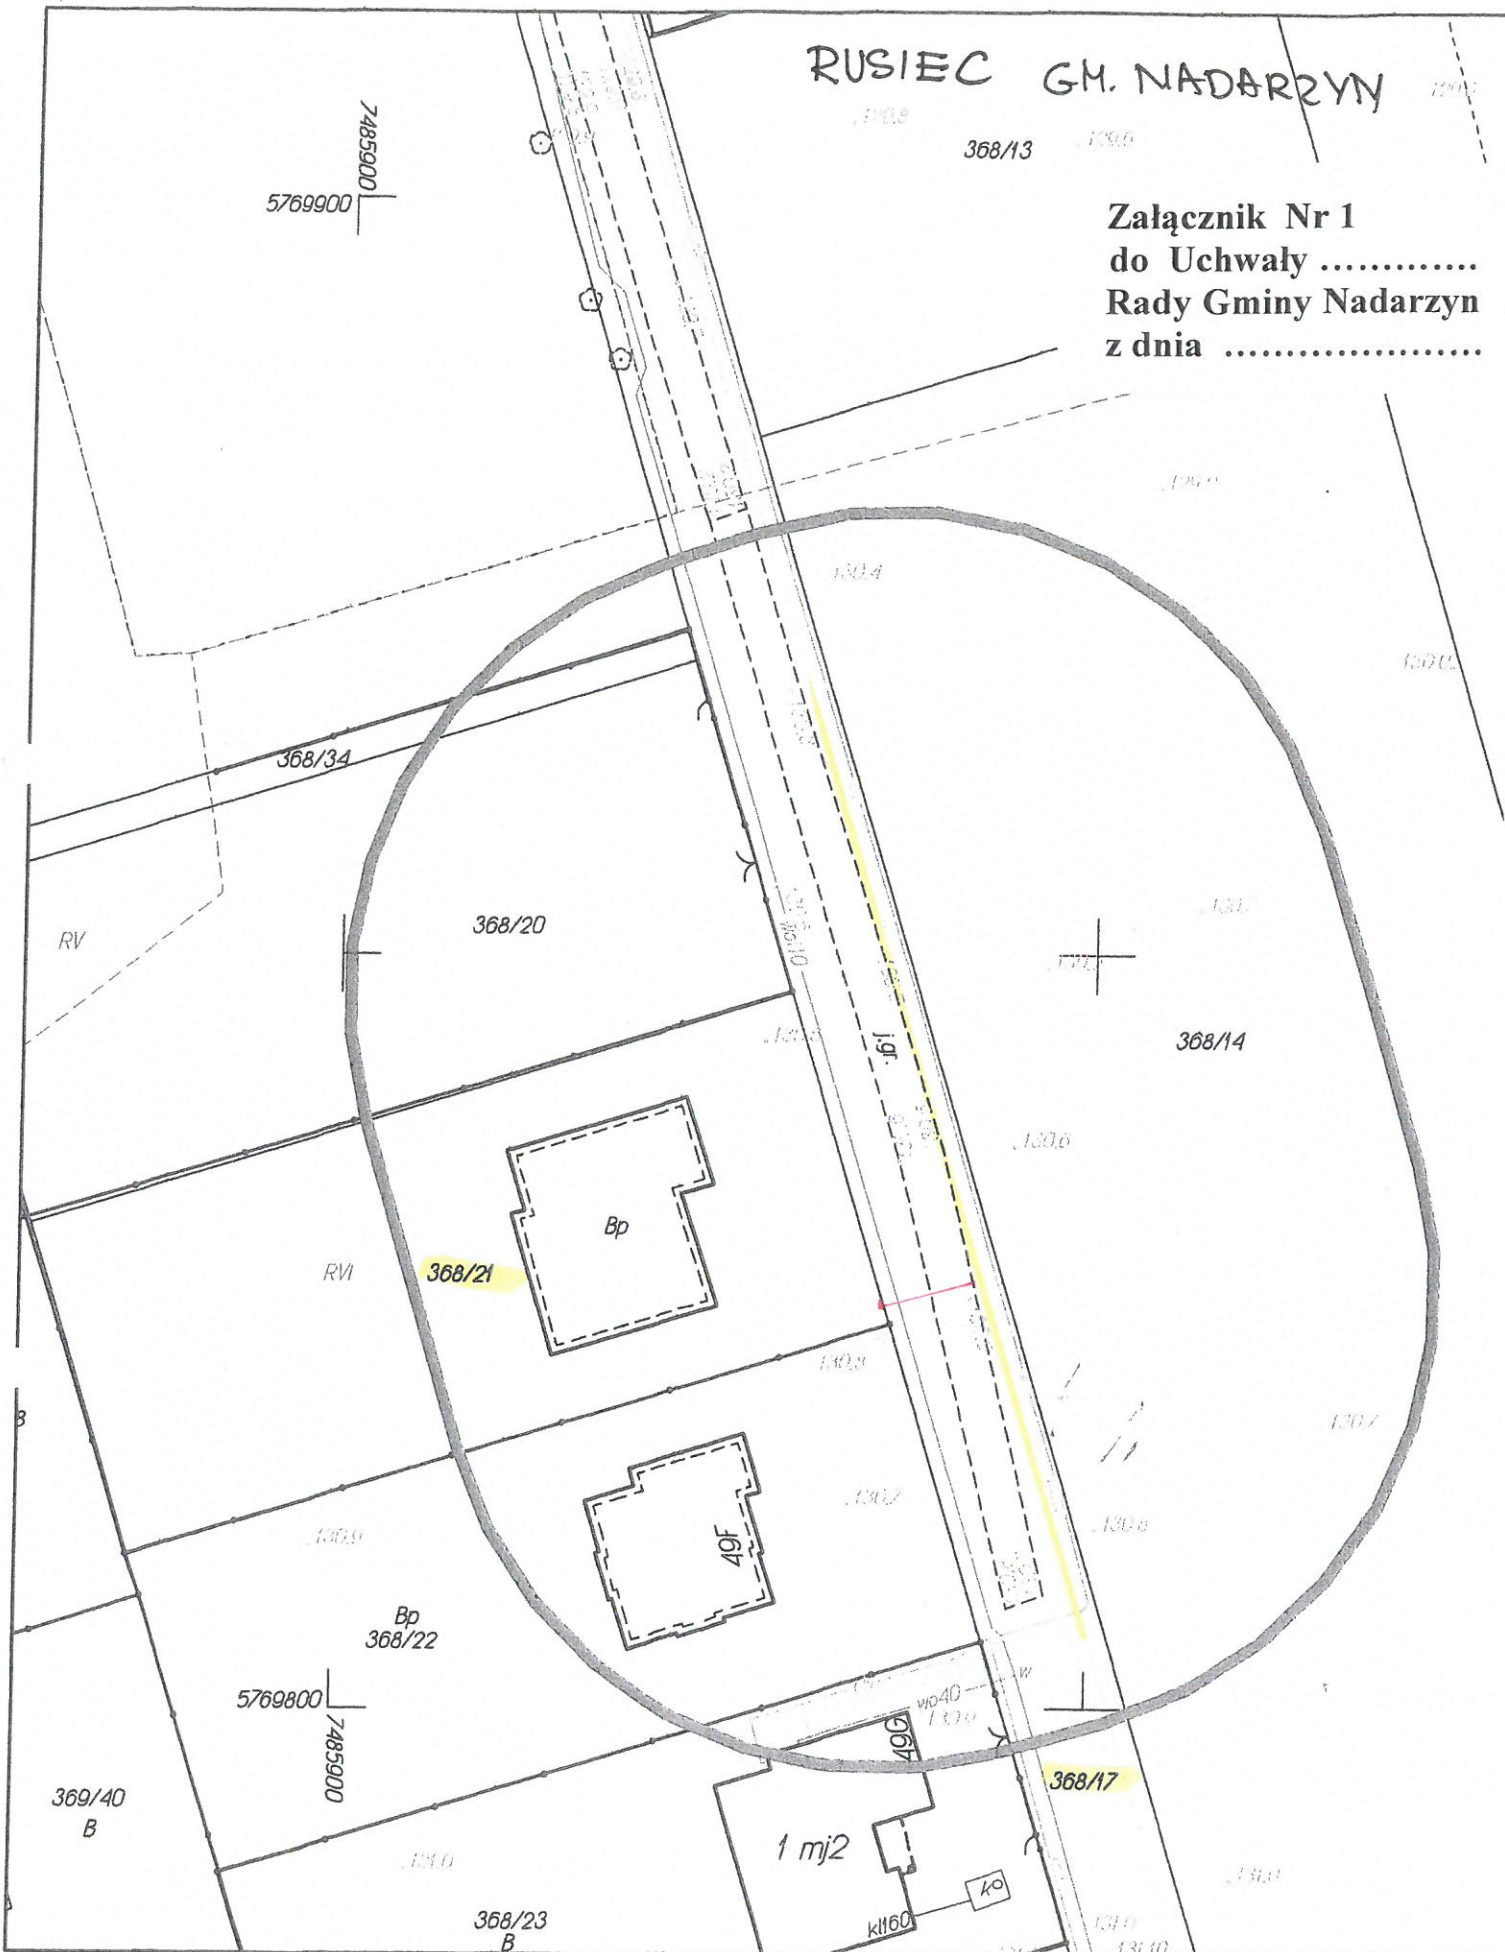

# RUSIEC GM. NADARZYN

368/13

Załącznik Nr 1  
do Uchwały .....  
Rady Gminy Nadarzyn  
z dnia .....

Woj. mazowieckie; powiat: pruszkowski  
gmina Nadarzyn obręb Rusiec

Działka: 368/21

Nr ewidencyjny zgłoszenia: WGN.6640.5736.2019

Układ współrzędnych PUWG 2000, Układ wysokościowy Kronsztadt'60

Opracowano systemem GEO-MAP. Skala 1 : 500. Wydrukował(a) : USŁUGI GEODEZYJNE IWONA KOMAR